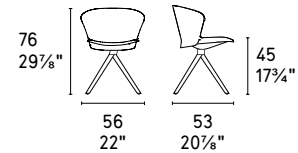

CS/1836 180