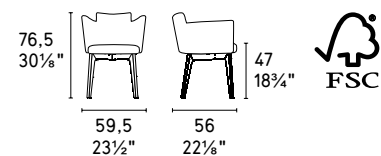

Venus

Design: Calligaris Studio / Edi & Paolo Ciani

CS/1832 | CS/1832-LH