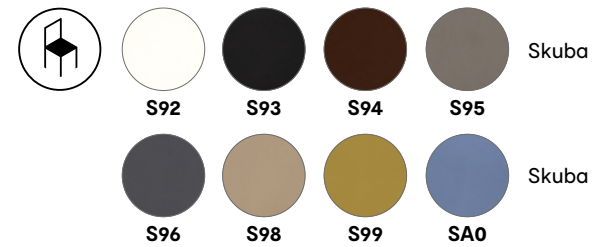

NOTA/NOTE

Per le combinazioni disponibili consultare il listino prezzi.
Please check all available combinations in the price list.