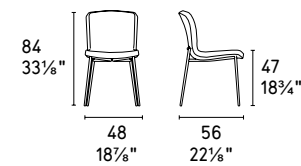

Love NEW

Design: Radice Orlandini

CS/1885
CS/1885-A

CS/1886