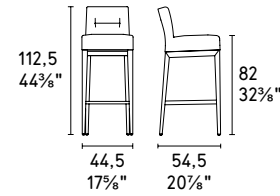

CS/1830-LH

P12 P19W P27