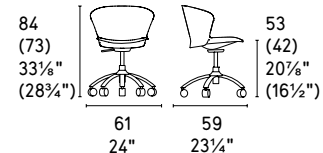

Bahia METAL

Design: Dondoli e Poggi

CS/1815

CS/1815-A

CS/1836 180

CS/1836 360

base girevole a 180° con meccanismo di ritorno / 180° swivelling base features a repositioning mechanism

base girevole a 360° / 360° swivelling base

CS/1817

CS/1817-A

CS/1840

CS/1840-A

CS/1839

CS/1819

NOTA/NOTE
Per le combinazioni disponibili consultare il listino prezzi.
Please check all available combinations in the price list.