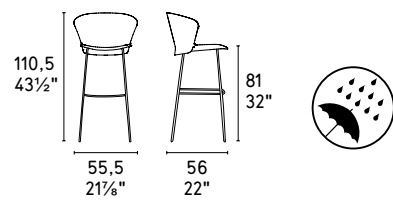

Bahia METAL

Design: Dondoli e Poggi

CS/1815

CS/1815-A

CS/1836 180

CS/1836 360

base girevole a 180° con meccanismo di ritorno / 180° swivelling base features a repositioning mechanism

base girevole a 360° / 360° swivelling base

CS/1817

CS/1817-A

CS/1840

CS/1840-A

CS/1839

CS/1819

NOTA/NOTE
Per le combinazioni disponibili consultare il listino prezzi.
Please check all available combinations in the price list.