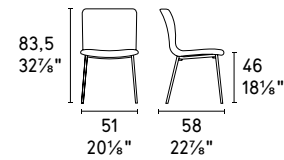

Annie

Design: *Edi & Paolo Ciani*

CS/1852
CS/1852-SK | CS/1852-LH