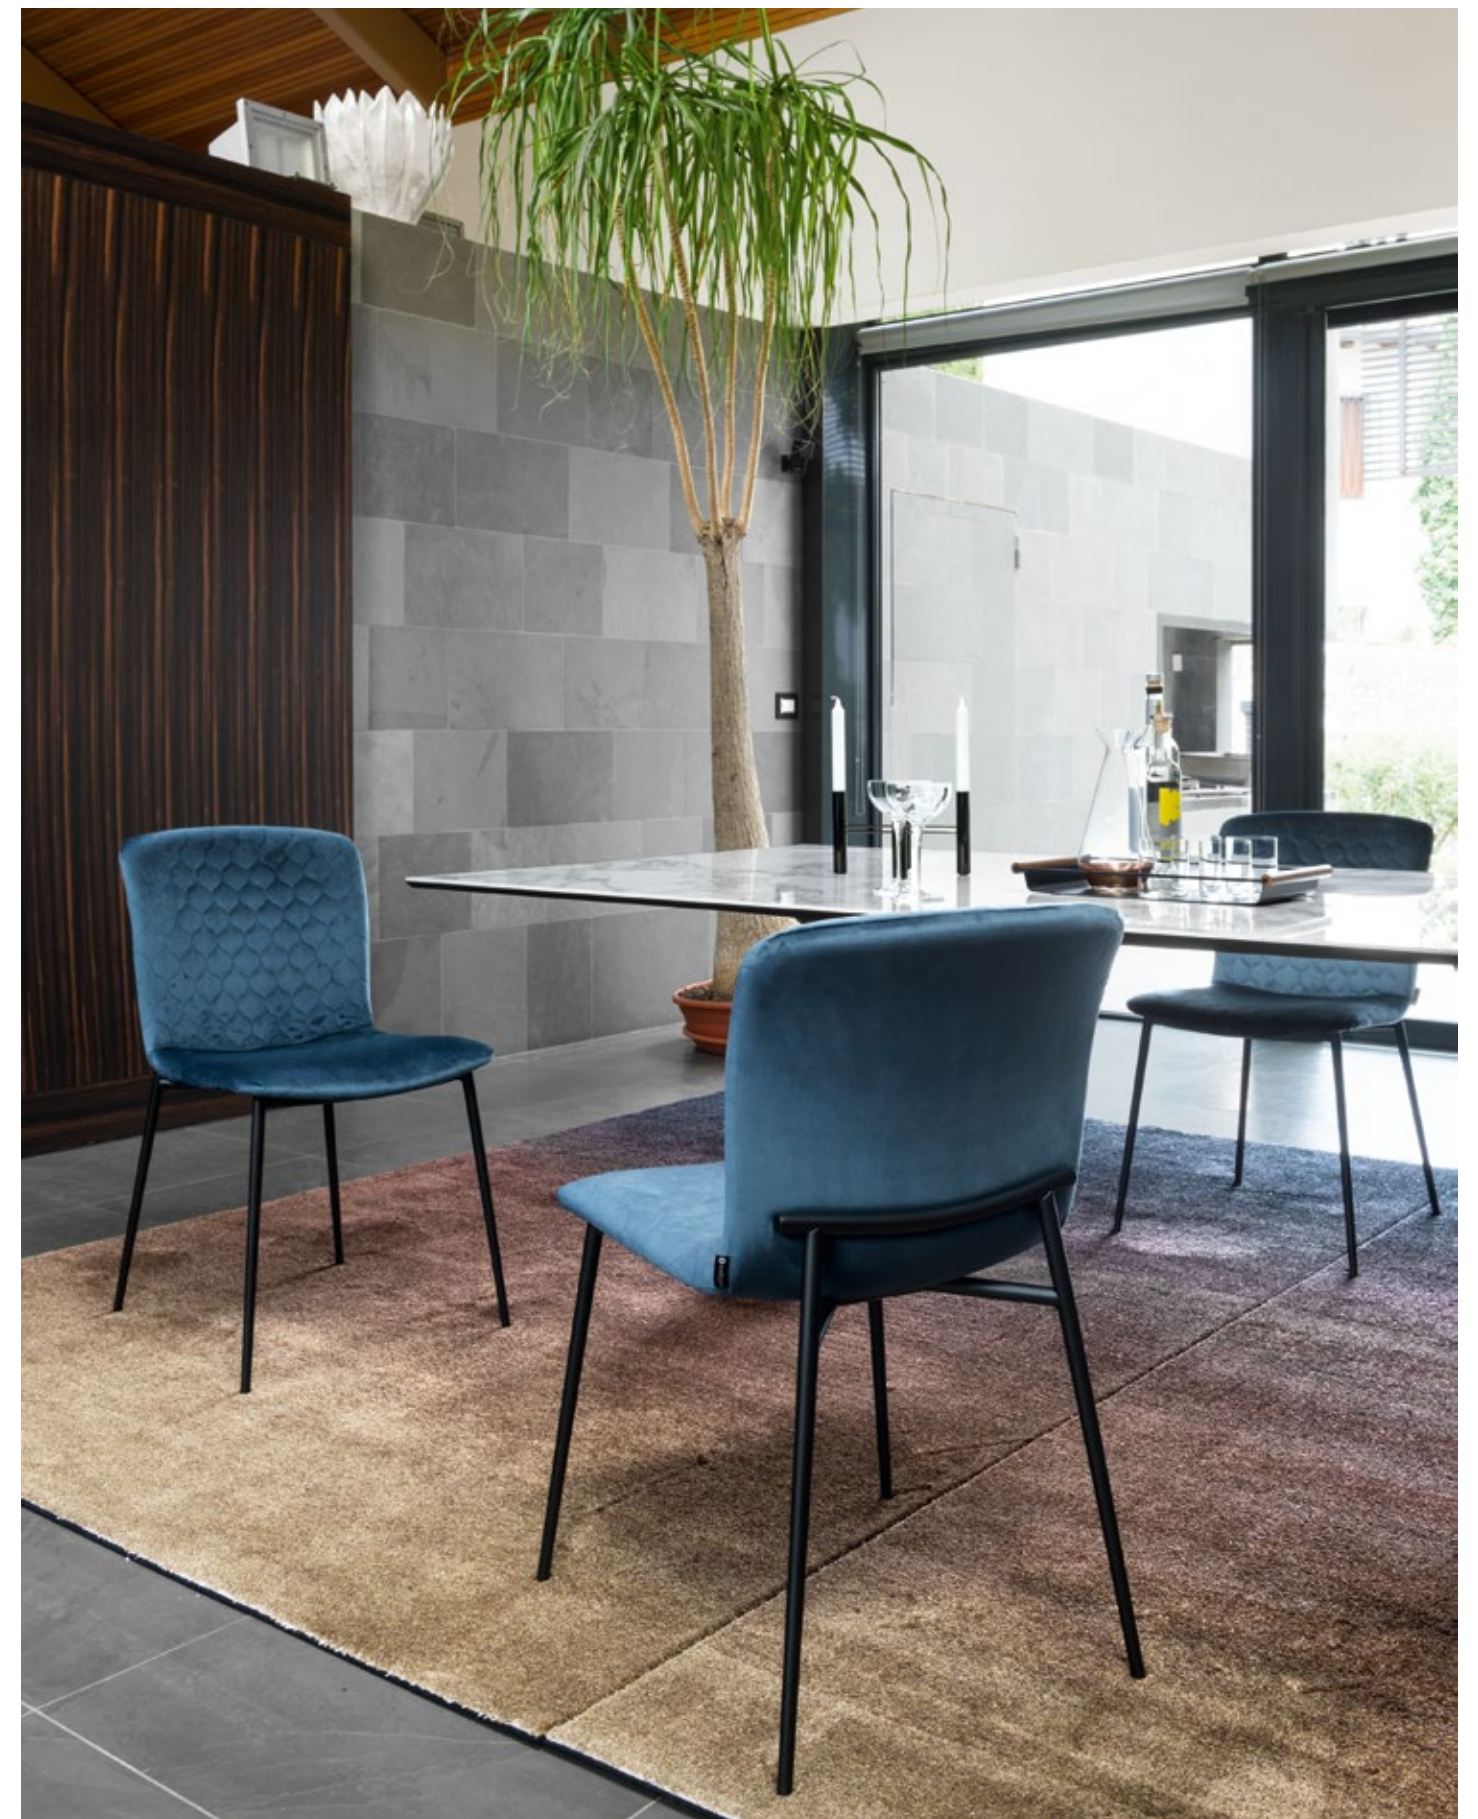

Love CS/1885-A
P15 / SOJ
Sedia / Chair
Icaro CS/4115-RC
P15L / P2C
Tavolo / Table
Apollo 7195
Vassoio / Tray
Lume 7197
Portacandele /
Candle holder
Sky 7192
Tappeto / Rug

Love CS/1891
P15 / 2SP
Sgabello / Stool