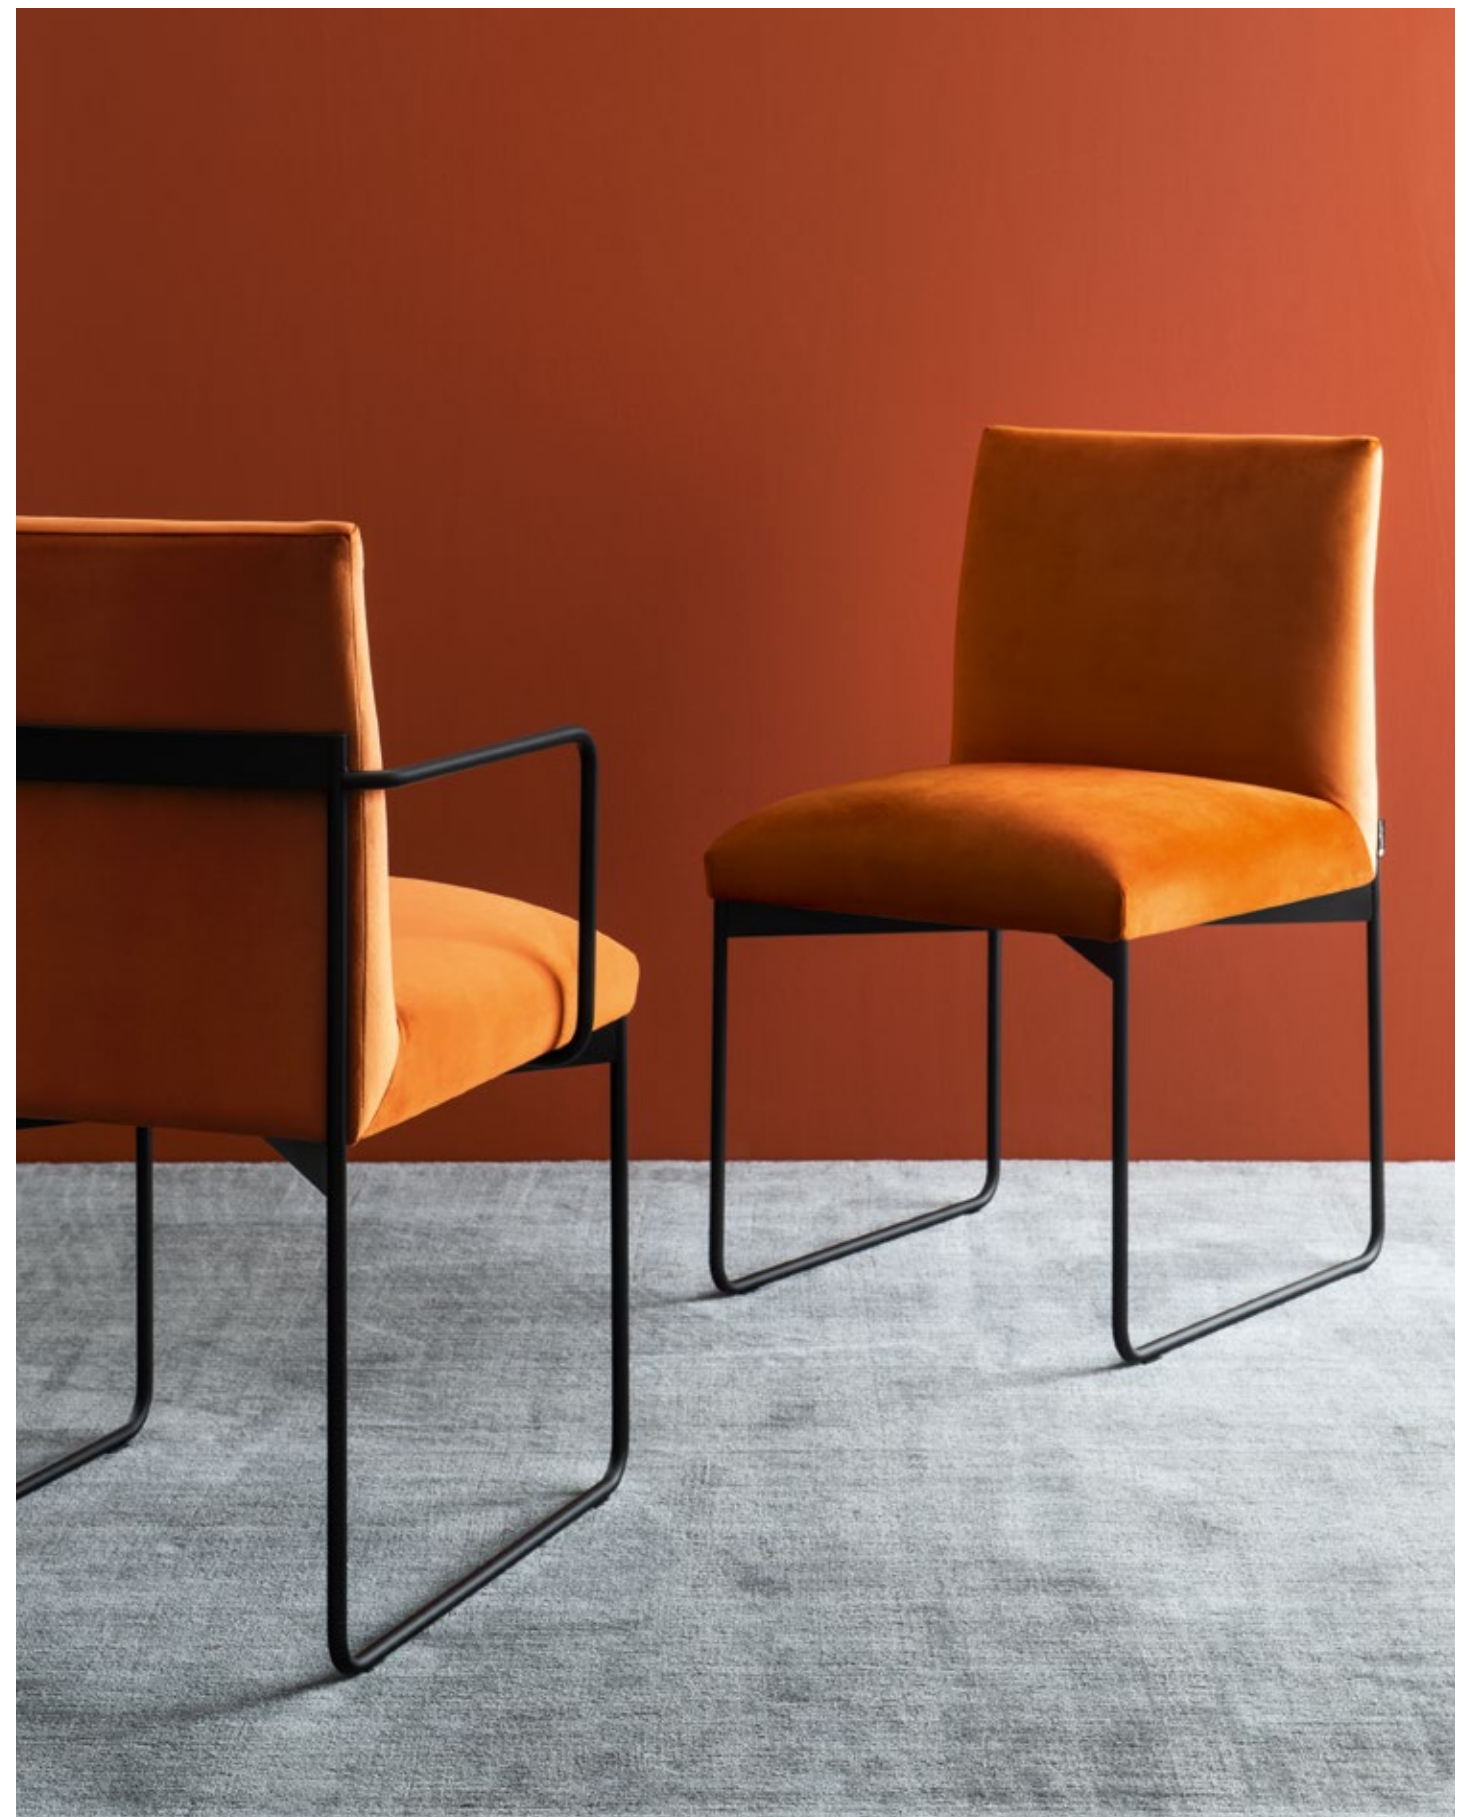

L08

Gala CS/1867  
P15 / SOK  
Poltrona / Armchair  
Gala CS/1866  
P15 / SOK  
Sedia / Chair  
Medley 7185  
Tappeto / Rug

**Gala CS/1867**  
**P15 / SOF**  
 Poltrona /  
 Armchair  
**Gala CS/1866**  
**P15 / SOF**  
 Sedia / Chair  
**Cartesio**  
**CS/4111-XR C**  
**P15 / P7C**  
 Tavolo / Table  
**Lume 7197**  
 Portacandele /  
 Candle holder  
**Ninfea 7190**  
 Vassoio / Tray  
**Medley 7185**  
 Tappeto / Rug