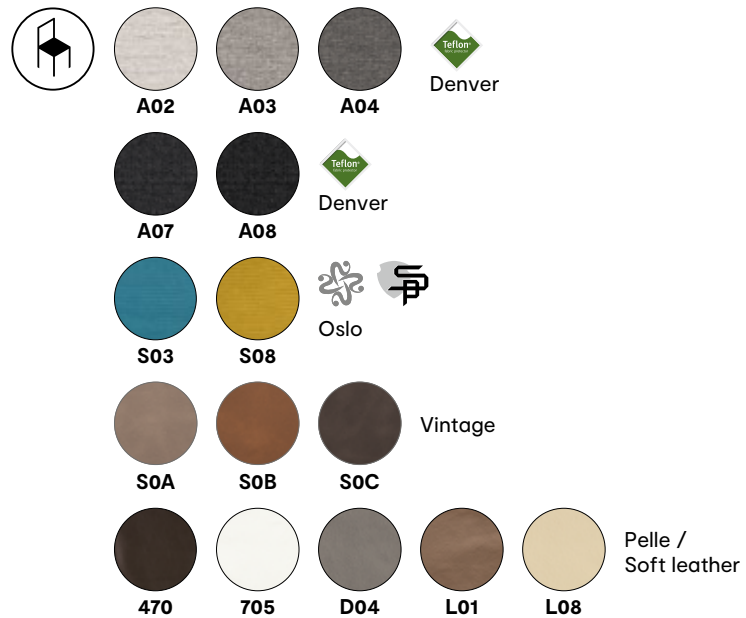

# Claire

Design: Orlandini design

CS/1443

CS/1443-LH

CS/1443-V

Claire CS/1443  
P27 / S08  
P27 / S03  
Sedia / Chair  
Omnia wood  
CS/4058-LL  
P27 / P27  
Tavolo / Table  
Dafne 7107  
Vaso / Vase  
Conrad 7143  
Tappeto / Rug  
Volans 8018-S  
P77 / P94  
Lampada / Lamp