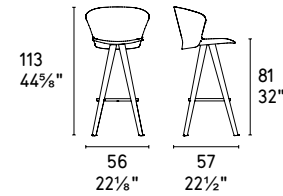

# Bahia METAL/WOOD

Design: Dondoli e Pocci

CS/1814

CS/1818

CS/1834

P27 solo/only CS/1814

Crociera/Crossed base solo/only CS/1814

Bahia W CS/1814  
P02 / P94 / P94  
Sedia / Chair  
Paper CS/4096-RC  
P02 / GTR  
Tavolo / Table  
Lift 7171  
Centrotavola /  
Centrepiece  
Bahia W CS/1818  
P02 / P94  
Sgabello / Stool