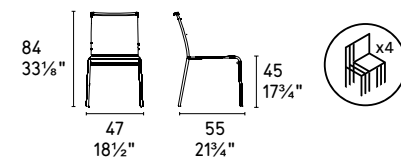

Web

Design: Dondoli e Poggi

CS/1453