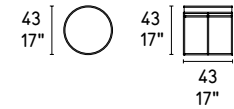

# Atollo NEW

Design: Archirivolto

CS/1876  
CS/1876-V

CS/1877  
CS/1877-V

CS/5104  
CS/5104-V

CS/5105  
CS/5105-V

Atollo CS/5105  
P1L / SOF  
Panca / Bench  
Atollo CS/5104  
P1L / SOU  
Pouf / Ottoman  
Atollo CS/1876-V  
P1L / SOB  
Sgabello / Stool  
Atollo CS/1877  
P1L / SOF  
Sgabello / Stool