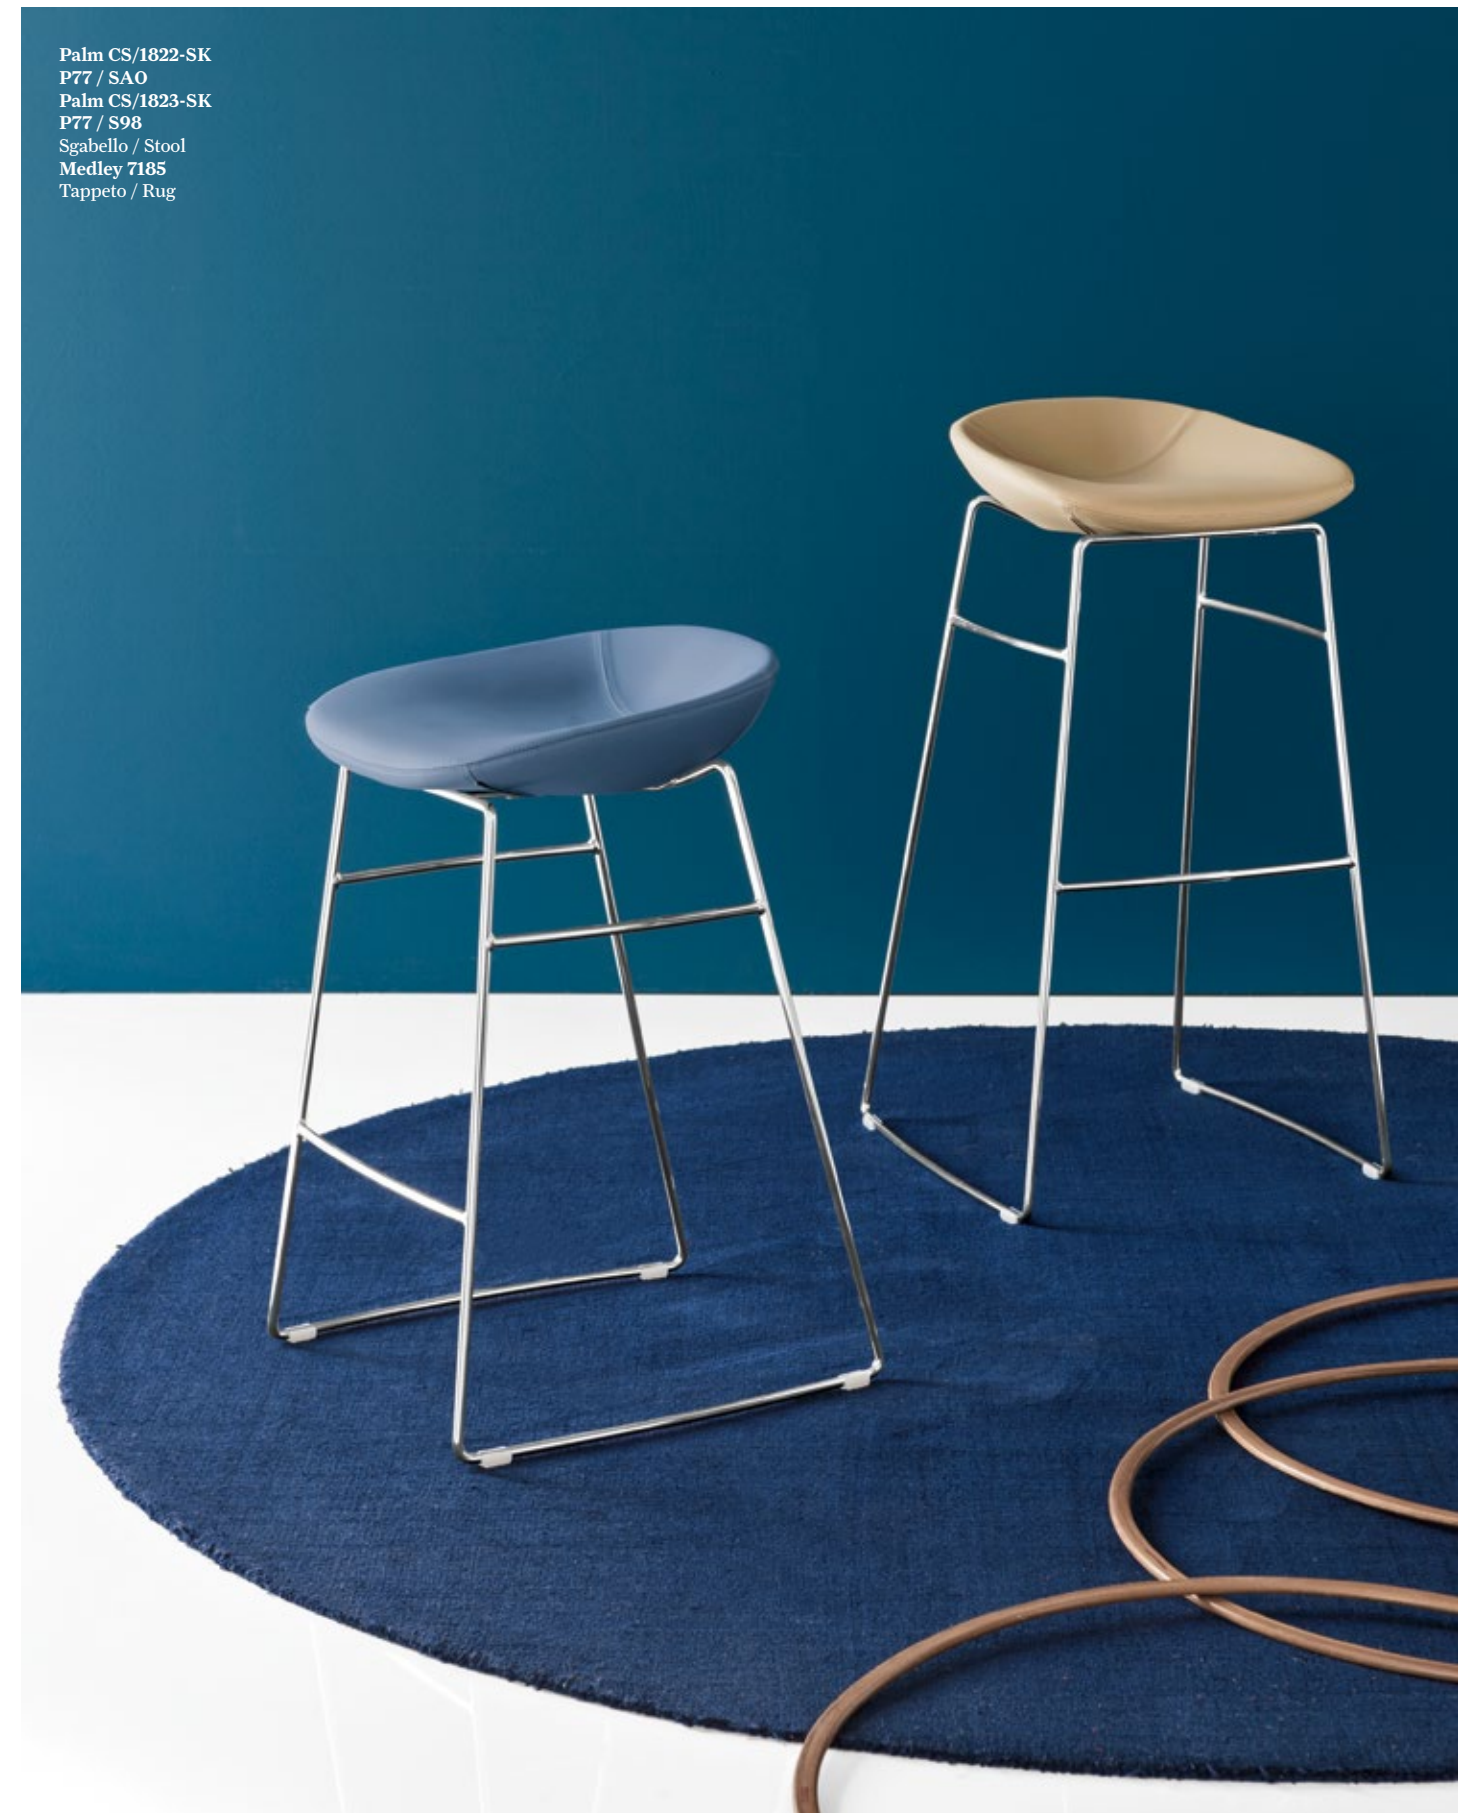

Palm CS/1822-SK
P77 / SA0
Palm CS/1823-SK
P77 / S98
Sgabello / Stool
Medley 7185
Tappeto / Rug