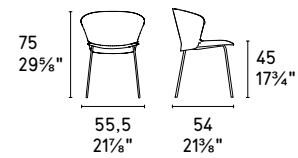

Bahia METAL

Design: Dondoli e Poggi

CS/1815