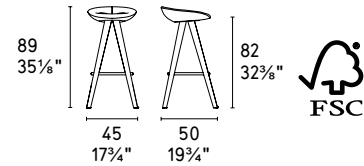

CS/1833-SK PALM W