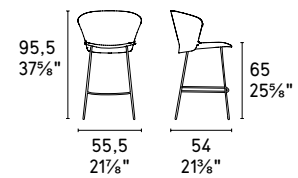

Bahia METAL

Design: Dondoli e Poggi

CS/1815

CS/1815-A

CS/1836 180

CS/1836 360

base girevole a 180° con meccanismo di ritorno / 180° swivelling base features a repositioning mechanism

base girevole a 360° / 360° swivelling base

CS/1817

CS/1817-A

CS/1840

CS/1840-A

CS/1839

CS/1819

NOTA/NOTE
Per le combinazioni disponibili consultare il listino prezzi.
Please check all available combinations in the price list.