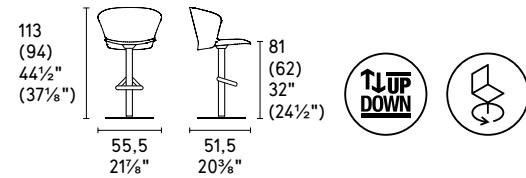

Bahia METAL

Design: Dondoli e Poggi

CS/1815

CS/1815-A

CS/1836 180

CS/1836 360

base girevole a 180° con meccanismo di ritorno / 180° swivelling base features a repositioning mechanism

base girevole a 360° / 360° swivelling base

CS/1817

CS/1817-A

CS/1840

CS/1840-A

CS/1839

CS/1819

NOTA/NOTE
Per le combinazioni disponibili consultare il listino prezzi.
Please check all available combinations in the price list.