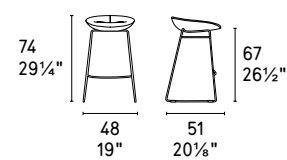

CS/1822-SK