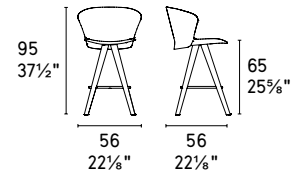

# Bahia METAL/WOOD

Design: Dondoli e Pocci

CS/1814

CS/1818

CS/1834

P27 solo/only CS/1814

Crociera/Crossed base solo/only CS/1814

Bahia W CS/1814  
P02 / P94 / P94  
Sedia / Chair  
Paper CS/4096-RC  
P02 / GTR  
Tavolo / Table  
Lift 7171  
Centrotavola /  
Centrepiece  
Bahia W CS/1818  
P02 / P94  
Sgabello / Stool