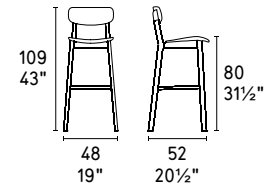

## NOTA/NOTE

Per le combinazioni disponibili consultare il listino prezzi.  
Please check all available combinations in the price list.

Cream CS/1369  
P02 / P946  
Sedia / Chair

**Cream CS/1369**  
**PO2 / P94**  
 Sedia / Chair  
**Cream CS/1376**  
**PO2 / P900**  
 Sgabello / Stool  
**Cream Table**  
**CS/4063-R**  
**PO2 / P94**  
 Tavolo / Table  
**Dafne 7107**  
 Vaso / Vase  
**Cygnus CS/8017-S**  
**P203 / B8A**  
 Lampade / Lamps