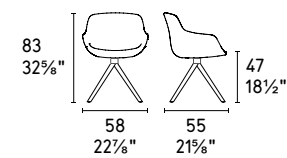

CS/1835 360
CS/1835-LH 360