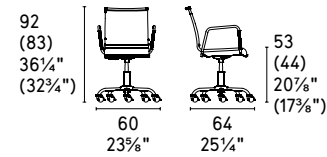

CS/1474 WEB RACE

NOTA/NOTE

Per le combinazioni disponibili consultare il listino prezzi.
Please check all available combinations in the price list.