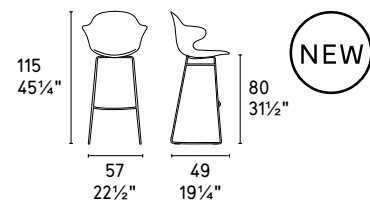

Saint Tropez METAL

Design: Archirivolto

CS/1845

CS/1858 180

base girevole a 180° con meccanismo di ritorno / 180° swivelling base features a repositioning mechanism

CS/1858 360

base girevole a 360° / 360° swivelling base

CS/1859

CS/1879

CS/1880

CS/1878

NOTA/NOTE
Per le combinazioni disponibili consultare il listino prezzi.
Please check all available combinations in the price list.

Saint Tropez
CS/1845
P175 / P276
Sedia / Chair
Jungle
CS/4104-RC
P15L / P4C
Tavolo / Table
Lift 7171
Centrotavola /
Centrepiece
Medley 7185
Tappeto / Rug