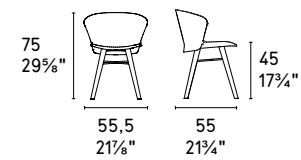

# Bahia METAL/WOOD

Design: Dondoli e Pocci

CS/1814

CS/1818

CS/1834

P27 solo/only CS/1814

Crociera/Crossed base solo/only CS/1814

Bahia W CS/1814  
P02 / P94 / P94  
Sedia / Chair  
Paper CS/4096-RC  
P02 / GTR  
Tavolo / Table  
Lift 7171  
Centrotavola /  
Centrepiece  
Bahia W CS/1818  
P02 / P94  
Sgabello / Stool