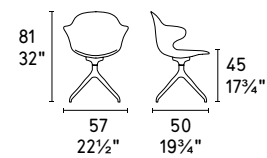

CS/1858 180

base girevole a 180° con meccanismo di ritorno / 180° swivelling base features a repositioning mechanism