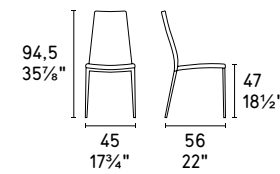

Aida Soft

Design: Calligaris Studio / Studio 28

CS/1452-S

CS/1452-SK

CS/1452-V

Aida Soft CS/1452-S
P176 / S0P
Sedia / Chair
Atlante CS/4117
P176 / P321
Tavolo / Table
Opera CS/6051-3
P176 / P176 / P176
Credenza / Sideboard
Senzatempe 7201
Orologio / Clock
Picchio 7200
Decorazione / Decoration
Tubini 7194
Vaso / Vase
Sky 7192
Tappeto / Rug