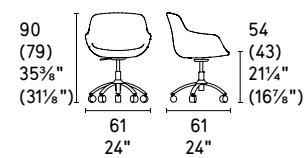

base girevole a 180° con meccanismo di ritorno / 180° swivelling base features a repositioning mechanism

base girevole a 360° / 360° swivelling base

CS/1838
CS/1838-LH