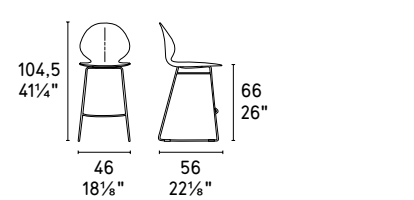

CS/1354 | CS/1354-LHS