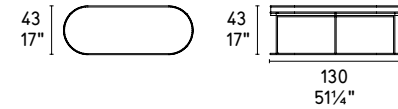

# Atollo NEW

Design: Archirivolto

CS/1876  
CS/1876-V

CS/1877  
CS/1877-V

CS/5104  
CS/5104-V

CS/5105  
CS/5105-V

Atollo CS/5105  
P1L / SOF  
Panca / Bench  
Atollo CS/5104  
P1L / SOU  
Pouf / Ottoman  
Atollo CS/1876-V  
P1L / SOB  
Sgabello / Stool  
Atollo CS/1877  
P1L / SOF  
Sgabello / Stool