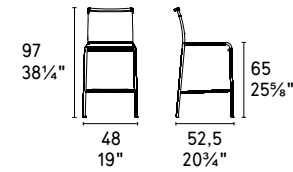

Web

Design: Dondoli e Poggi

CS/1458

NOTA/NOTE

Per le combinazioni disponibili consultare il listino prezzi.
Please check all available combinations in the price list.