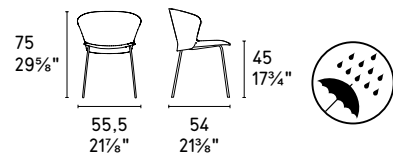

Bahia METAL

Design: Dondoli e Poggi

CS/1815

CS/1815-A

CS/1836 180

CS/1836 360

base girevole a 180° con meccanismo di ritorno / 180° swivelling base features a repositioning mechanism

base girevole a 360° / 360° swivelling base

CS/1817

CS/1817-A

CS/1840

CS/1840-A

CS/1839

CS/1819

NOTA/NOTE
Per le combinazioni disponibili consultare il listino prezzi.
Please check all available combinations in the price list.