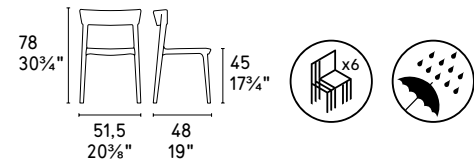

Skin

Design: Archirivolto

CS/1391

CS/1391-A