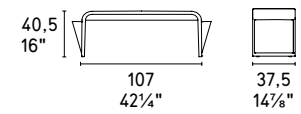

Shape

Design: Pio e Tito Toso

CS/5083

Shape CS/5083
377
Panca / Bench
Kork 7162-B
Centrotavola /
Centrepiece