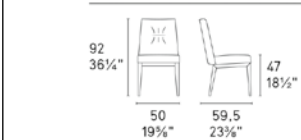

CS/1912-V
CS/1912-LH