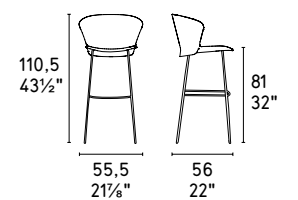

Bahia METAL

Design: Dondoli e Poggi

CS/1815

CS/1815-A

CS/1836 180

CS/1836 360

base girevole a 180° con meccanismo di ritorno / 180° swivelling base features a repositioning mechanism

base girevole a 360° / 360° swivelling base

CS/1817

CS/1817-A

CS/1840

CS/1840-A

CS/1839

CS/1819

NOTA/NOTE
Per le combinazioni disponibili consultare il listino prezzi.
Please check all available combinations in the price list.