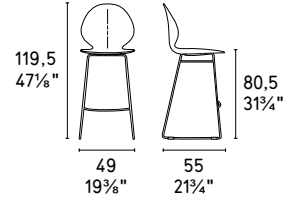

CS/1355 | CS/1355-LHS