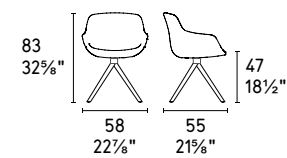

# Igloo

Design: Edi & Paolo Ciani

CS/1810  
CS/1810-SK | CS/1810-LH

CS/1837  
CS/1837-LH

base girevole a 180° con meccanismo di ritorno / 180° swivelling base features a repositioning mechanism

CS/1835 180  
CS/1835-LH 180