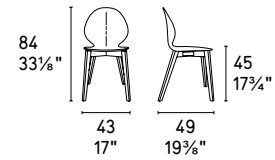

Basil WOOD

Design: MrSmith Studio / Calligaris Studio

CS/1348