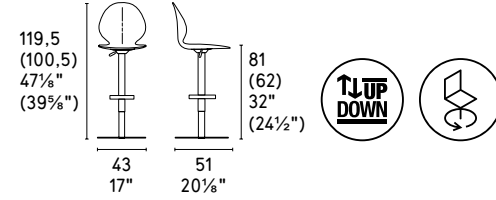

CS/1356 | CS/1356-LHS