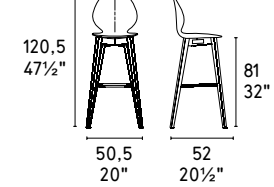

P201 solo / only  
CS/1348 -  
CS/1348-LHS

Cuoio rig./  
Reg. leather

Cuoio rig./  
Reg. leather

Basil W CS/1495-LHS  
 P02 / 315  
 Sgabello / Stool

Basil CS/1348  
 P02 / P94  
 Sedia / Chair  
 Levante CS/4091-R  
 P02 / P94 / GTR  
 Tavolo / Table  
 Trio 7173  
 Vaso / Vase  
 Lift 7171  
 Centrotavola /  
 Centrepiece