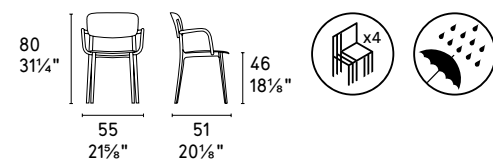

# Liberty

NEW

Design: Archirivolto

CS/1883

CS/1884

**Liberty CS/1884**  
**P28P**  
 Poltrona / Armchair  
**Liberty CS/1883**  
**P151**  
 Sedia / Chair  
**Duca CS/4089-MV**  
**P15 / P50W**  
 Tavolo / Table  
**Ninfea 7190**  
 Centritavola /  
 Centrepieces  
**Medley 7185**  
 Tappeto / Rug