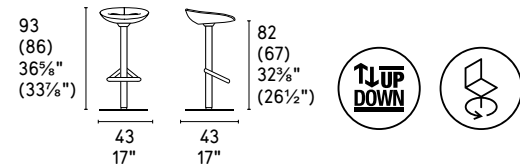

CS/1827-SK