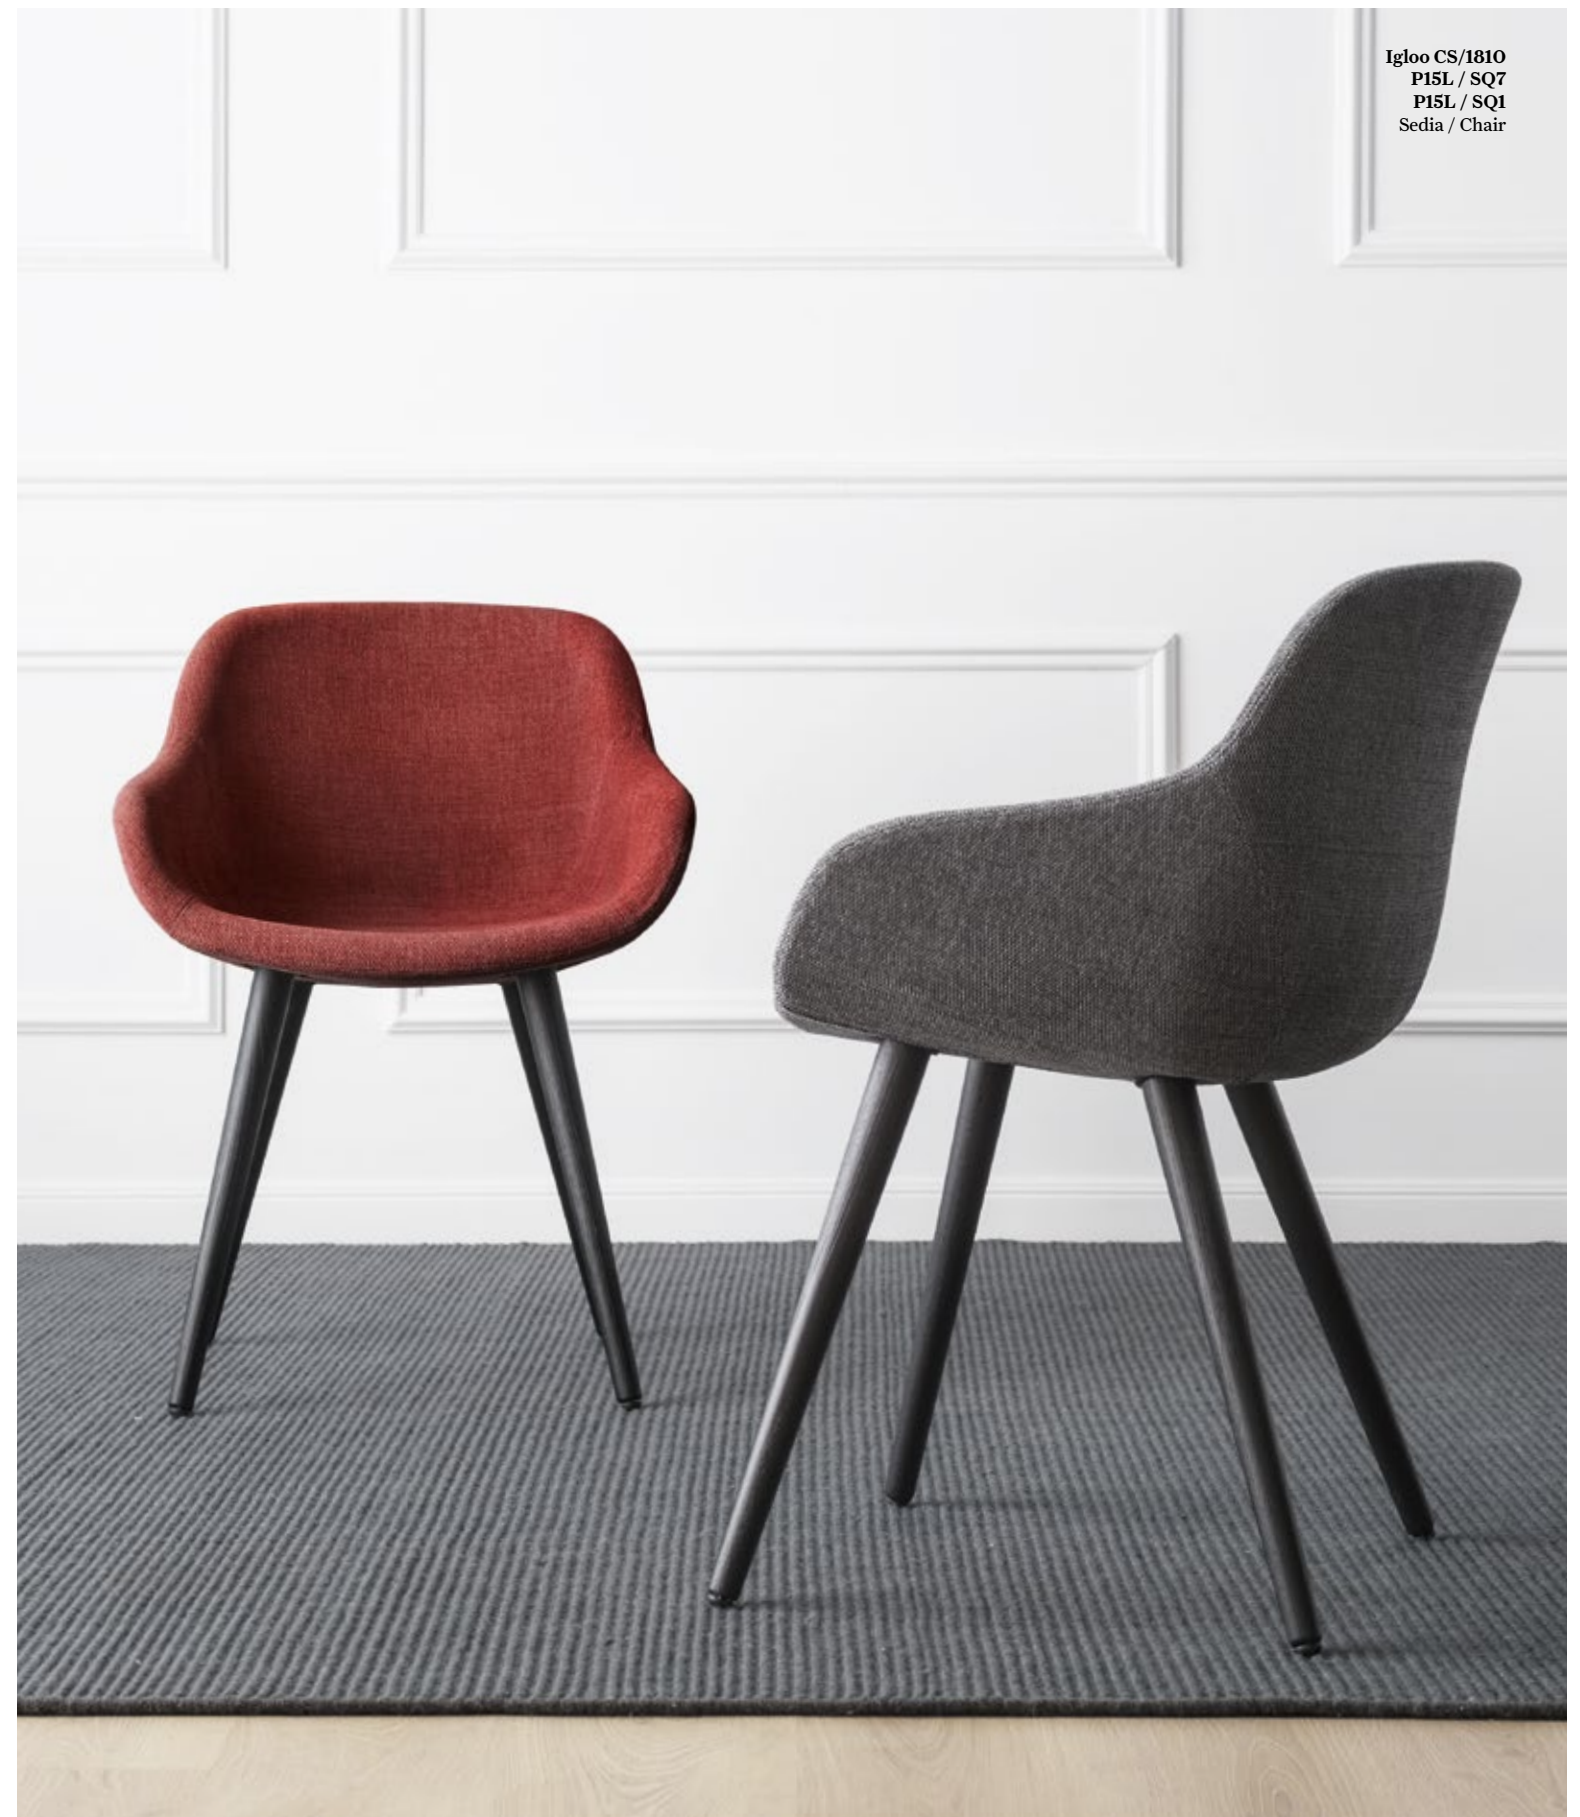

Igloo CS/1810
P15L / SQ7
P15L / SQ1
Sedia / Chair