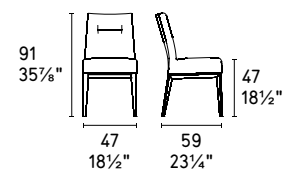

Tosca

Design: Calligaris Studio

CS/1490 | CS/1490-LH