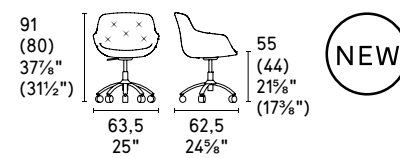

Igloo Soft

Design: Calligaris Studio / Edi & Paolo Ciani

CS/1841
CS/1841-V

CS/1873

CS/1874 180

CS/1874 360

base girevole a 180° con meccanismo di ritorno / 180° swivelling base features a repositioning mechanism

base girevole a 360° / 360° swivelling base

CS/1841 | CS/1841-V

CS/1874 180 | CS/1874 360 | CS/1873

NOTA/NOTE

Per le combinazioni disponibili consultare il listino prezzi.
Please check all available combinations in the price list.

Igloo Soft CS/1841
P15L / SOK
Igloo Soft CS/1841-V
P15L / SOA
Igloo Soft CS/1874
P94 / SOL
Igloo Soft CS/1873
P74 / SOJ
Sedia / Chair