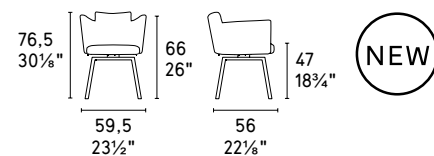

base girevole a 180° con meccanismo di ritorno / 180° swivelling base features a repositioning mechanism

CS/1892 | CS/1892-LH