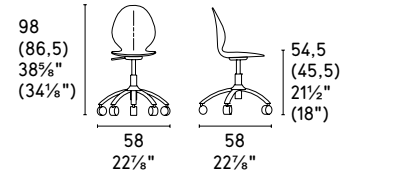

CS/1366 | CS/1366-LHS