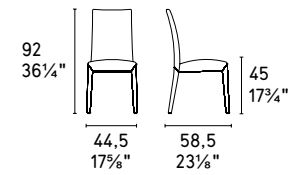

Anaïs

Design: *Edi & Paolo Ciani*

CS/1266
CS/1266-LH | CS/1266-SK

						Oslo
	S01	S03	S04			
						Oslo
	S05	S06	S08			
						Tweed
	S86	S87	S88	S89		
						Tweed
	S90	S91				
						Skuba
	S92	S95	S96	S98		
						Pelle / Soft leather
	683	705	D04	L01		
						Pelle / Soft leather
	L08	L16