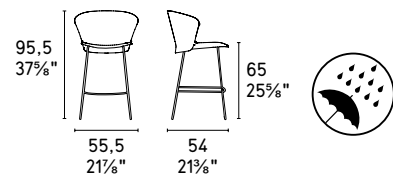

Bahia METAL

Design: Dondoli e Poggi

CS/1815

CS/1815-A

CS/1836 180

CS/1836 360

base girevole a 180° con meccanismo di ritorno / 180° swivelling base features a repositioning mechanism

base girevole a 360° / 360° swivelling base

CS/1817

CS/1817-A

CS/1840

CS/1840-A

CS/1839

CS/1819

NOTA/NOTE
Per le combinazioni disponibili consultare il listino prezzi.
Please check all available combinations in the price list.