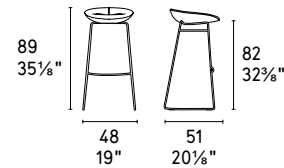

CS/1823-SK