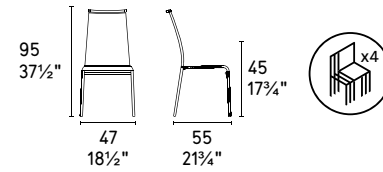

CS/1457 WEB HIGH