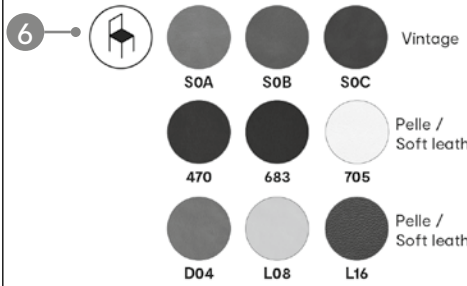

Come leggere il catalogo

How to read the catalogue
Wie man den Katalog liest
Comment lire le catalogue
Como leer el catálogo
Как читать каталог
カタログの見方

1. 1 **Nome del modello**
   Model name
   Modellname
   Nom du modèle
   Nombre del modelo
   Название модели
   品名
2. 2 **Codice del modello**
   Model code
   Modellcode
   Code du modèle
   Código del modelo
   Код модели
   コード
3. 3 **Dimensioni**
   Dimensions
   Maße
   Dimensions
   Medidas
   Размеры
   サイズ
4. 4 **Note tecniche**
   Technical details
   Technische Angaben
   Notes techniques
   Notas técnicas
   Технические примечания
   仕様
5. 5 **Finitura della struttura**
   Frame finish
   Gestellausführung
   Finition de la structure
   Acabado de la estructura
   Отделка структуры
   フレーム仕上げ
6. 6 **Finitura della seduta**
   Seat finish
   Sitzausführung
   Finition de l'assise
   Acabado del asiento
   Отделка сиденья
   シート仕上げ
7. 7 **Nome della stoffa**
   Fabric name
   Stoffname
   Nom du tissu
   Nombre de la tela
   Название ткани
   ファブリック名
8. 8 **Combinazioni possibili**
   Possible combinations
   Zusammenstellungsvorschläge
   Combinaisons possibles
   Combinaciones posibles
   Возможные комбинации
   コンセプト
9. 9 **Tipologia dei prodotti**
   Product type
   Produktentypologie
   Typologie des produits
   Tipología de productos
   Типология изделий
   カテゴリー

ROMY

Romy

Design: Calligaris Studio

CS/1908-V
CS/1908-LH

CS/1907-V
CS/1907-LH

CS/1912-V
CS/1912-LH

CS/1906-V
CS/1906-LH

	P05	P15	P16	P77	P12	P15L	P19W	P201
CS/1906	•	•	•					
CS/1907	•	•	•	•				
CS/1908	•	•	•	•				
CS/1912					•	•	•	•

216

Copyright © Calligaris s.p.a.

9 SEDIE E SGABELLI / CHAIRS AND STOOLS