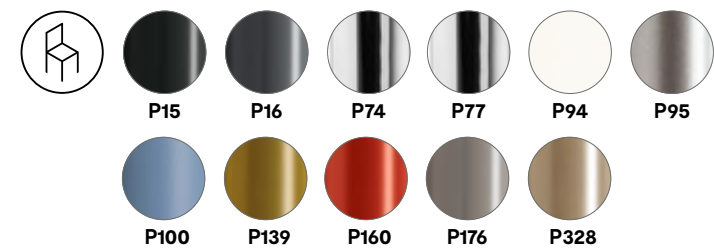

Bahia METAL

Design: Dondoli e Poggi

CS/1815

CS/1815-A

CS/1836 180

CS/1836 360

base girevole a 180° con meccanismo di ritorno / 180° swivelling base features a repositioning mechanism

base girevole a 360° / 360° swivelling base

CS/1817

CS/1817-A

CS/1840

CS/1840-A