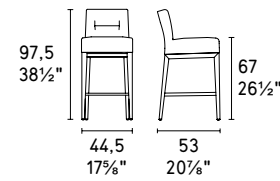

CS/1829-LH