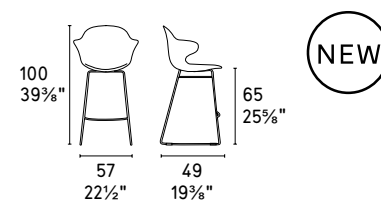

Saint Tropez METAL

Design: Archirivolto

CS/1845

CS/1858 180

base girevole a 180° con meccanismo di ritorno / 180° swivelling base features a repositioning mechanism

CS/1858 360

base girevole a 360° / 360° swivelling base

CS/1859

CS/1879

CS/1880

CS/1878

NOTA/NOTE
Per le combinazioni disponibili consultare il listino prezzi.
Please check all available combinations in the price list.

Saint Tropez
CS/1845
P175 / P276
Sedia / Chair
Jungle
CS/4104-RC
P15L / P4C
Tavolo / Table
Lift 7171
Centrotavola /
Centrepiece
Medley 7185
Tappeto / Rug