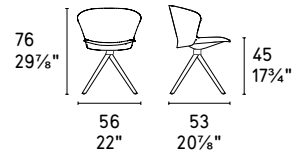

CS/1836 360