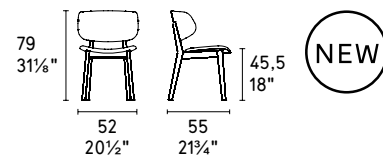

# Claire

Design: Orlandini design

CS/1443

CS/1443-LH

CS/1443-V

Claire CS/1443  
P27 / S08  
P27 / S03  
Sedia / Chair  
Omnia wood  
CS/4058-LL  
P27 / P27  
Tavolo / Table  
Dafne 7107  
Vaso / Vase  
Conrad 7143  
Tappeto / Rug  
Volans 8018-S  
P77 / P94  
Lampada / Lamp