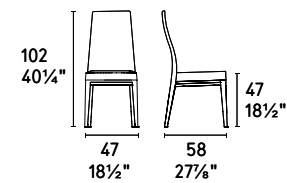

Margot

Design: Archirivolto

CS/1861

CS/1861-LH

Margot CS/1861
P201 / SQ1
Sedia / Chair
Icaro CS/4113-RD C
P201 / P4C
Tavolo / Table
Icaro CS/4113-LS 80
P4C
Lazy Suzan /
Lazy Suzan
Lift 7171
Centrotavola /
Centrepiece
Lume 7197
Portacandele /
Candle holder
Medley 7185
Tappeto / Rug