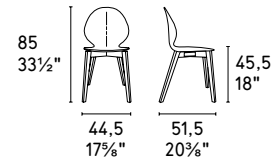

CS/1348-LHS