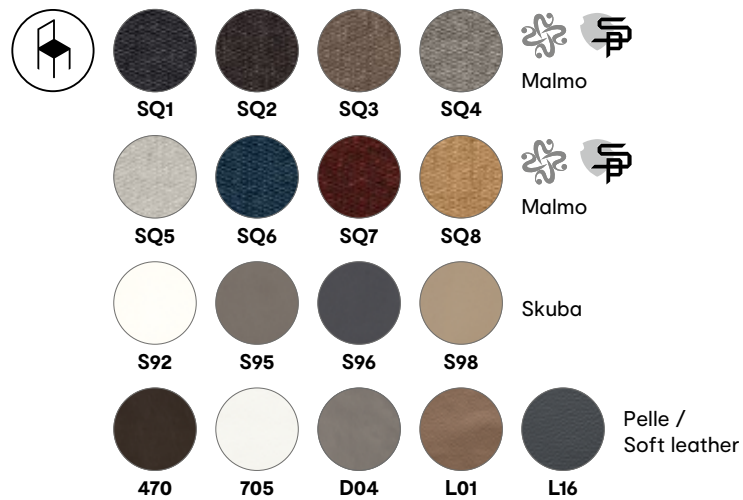

# Annie

Design: *Edi & Paolo Ciani*

CS/1852  
CS/1852-SK | CS/1852-LH

CS/1851  
CS/1851-SK | CS/1851-LH

CS/1809  
CS/1809-SK | CS/1809-LH

CS/1853  
CS/1853-SK | CS/1853-LH

CS/1809 | CS/1809-SK | CS/1809-LH

CS/1851 | CS/1851-SK | CS/1851-LH  
CS/1852 | CS/1852-SK | CS/1852-LH  
CS/1853 | CS/1853-SK | CS/1853-LH