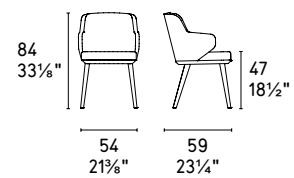

CS/1889
CS/1889-LH