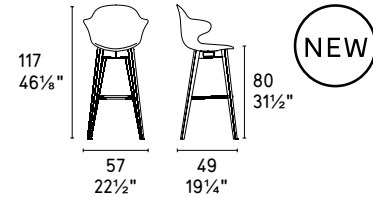

# Saint Tropez WOOD

Design: Archirivolto

CS/1855

CS/1881

CS/1882

P02 P12 P15L P19W

P27 P132 P94 P201

P201 solo/only  
CS/1855