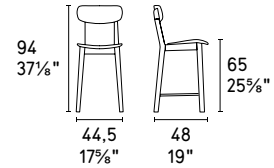

Cream

Design: MrSmith Studio

CS/1369

CS/1376

CS/1460

NOTA/NOTE

Per le combinazioni disponibili consultare il listino prezzi.
Please check all available combinations in the price list.