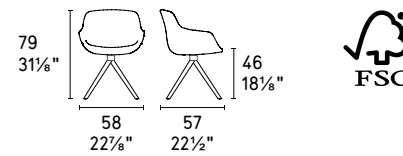

# Igloo

Design: Edi & Paolo Ciani

CS/1810  
CS/1810-SK | CS/1810-LH

CS/1837  
CS/1837-LH

base girevole a 180° con meccanismo di ritorno / 180° swivelling base features a repositioning mechanism

CS/1835 180  
CS/1835-LH 180