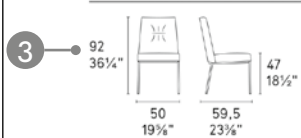

Come leggere il catalogo

How to read the catalogue
Wie man den Katalog liest
Comment lire le catalogue
Como leer el catálogo
Как читать каталог
カタログの見方

1. 1 **Nome del modello**
   Model name
   Modellname
   Nom du modèle
   Nombre del modelo
   Название модели
   品名
2. 2 **Codice del modello**
   Model code
   Modellcode
   Code du modèle
   Código del modelo
   Код модели
   コード
3. 3 **Dimensioni**
   Dimensions
   Maße
   Dimensions
   Medidas
   Размеры
   サイズ
4. 4 **Note tecniche**
   Technical details
   Technische Angaben
   Notes techniques
   Notas técnicas
   Технические примечания
   仕様
5. 5 **Finitura della struttura**
   Frame finish
   Gestellausführung
   Finition de la structure
   Acabado de la estructura
   Отделка структуры
   フレーム仕上げ
6. 6 **Finitura della seduta**
   Seat finish
   Sitzausführung
   Finition de l'assise
   Acabado del asiento
   Отделка сиденья
   シート仕上げ
7. 7 **Nome della stoffa**
   Fabric name
   Stoffname
   Nom du tissu
   Nombre de la tela
   Название ткани
   ファブリック名
8. 8 **Combinazioni possibili**
   Possible combinations
   Zusammenstellungsvorschläge
   Combinaisons possibles
   Combinaciones posibles
   Возможные комбинации
   コンセプト
9. 9 **Tipologia dei prodotti**
   Product type
   Produktentypologie
   Typologie des produits
   Tipología de productos
   Типология изделий
   カテゴリー

ROMY

Romy

Design: Calligaris Studio

CS/1908-V
CS/1908-LH