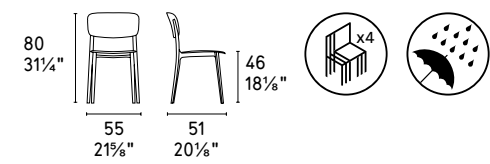

Liberty

NEW

Design: Archirivolto

CS/1883