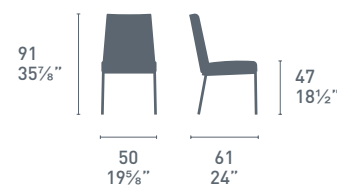

CB/1951
CB/1951-V