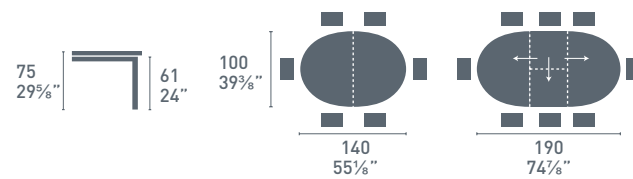

CB/4739

CB/4739 -E

CB/4739-R

	P15	P16	P94	P95	P176	P328	
	P17W	P18W	P22W	P35W	P47W	P49W	P50W
	P1C	P956	P5C	P58W	P6C	P15	CERAMIC
	P133	P16	P166	P328	P321	P176	CERAMIC
	GEW	P94	GTA	P176	GG	P16	TEMPERED

NOTE

Per le combinazioni disponibili consultare il listino prezzi.
Please check all available combinations in the price list.

Giove