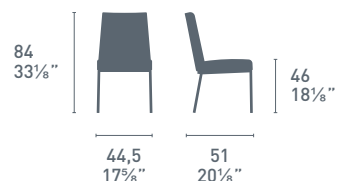

CB/1665   CB/1665-SK
CB/1665-LHS   CB/1665-V