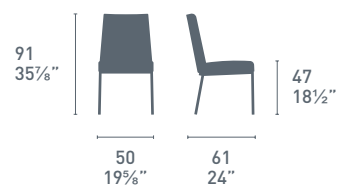

CB/1949
CB/1949-V