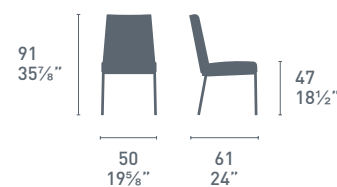

CB/1950
CB/1950-V