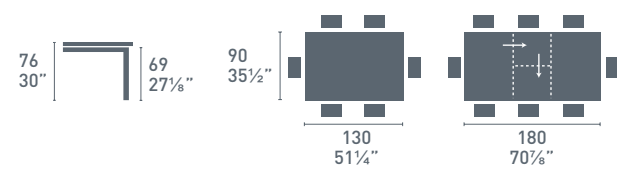

Mikado CB/4728-RC
P201 / GTR
Tavolo / Table
Sibilla CB/1959
P15 / 315
Sedia / Chair

Mikado Fix

new

Aurora CB/1963-C
P15 / 150V
Sedia / Chair
Mikado Fix CB/4728-RC
P132 / GTR
Tavolo / Table

CB/4789-LR 130

CB/4789-LR 160