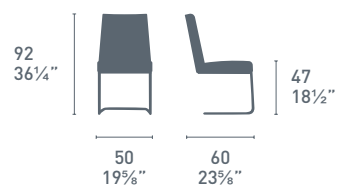

CB/1948
CB/1948-V