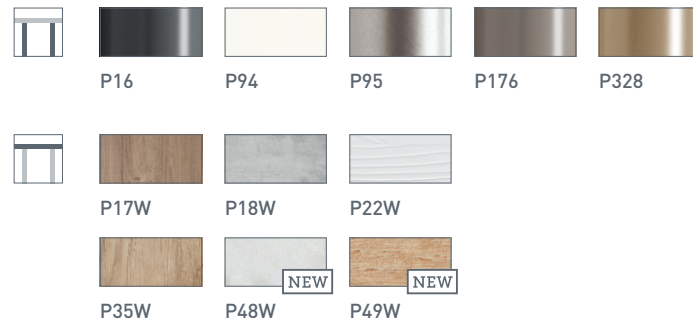

CB/4085-ML 130

Snap