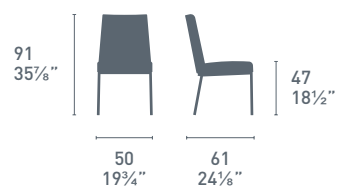

CB/1902
CB/1902-V