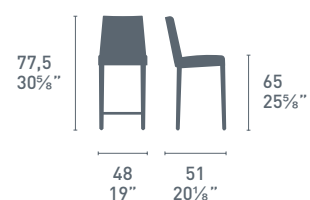

CB/1033

CB/1034

CB/1035

CB/1476

NOTE

Per le combinazioni disponibili consultare il listino prezzi.
Please check all available combinations in the price list.

Jam

Jam CB/1034
P15 / P799-P13P
Jam CB/1033
P15 / P799-P12P
Jam CB/1476
P15 / P799-P11P
Sgabello / Stool