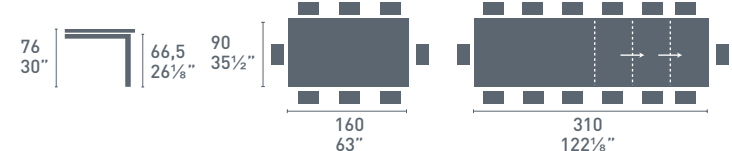

CB/4724-MG 160 C
CB/4724-MW 160 C