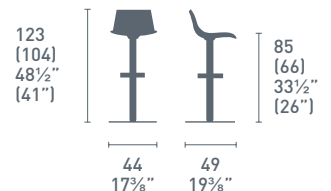

P15

P77

P95

P16	P94	P100	P328	P900	P946	P973	>PP<
S92	S93	S94	S95	S96	S98	S99	SA0
			Vintage				
S0A	S0B	S0C					
						Rig. Cuoi Reg. Leather	
315	474	D03	R03	R04	R16		

NOTE

Per le combinazioni disponibili consultare il listino prezzi.
Please check all available combinations in the price list.