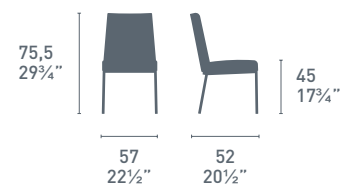

CB/1084-LH
CB/1084-SK