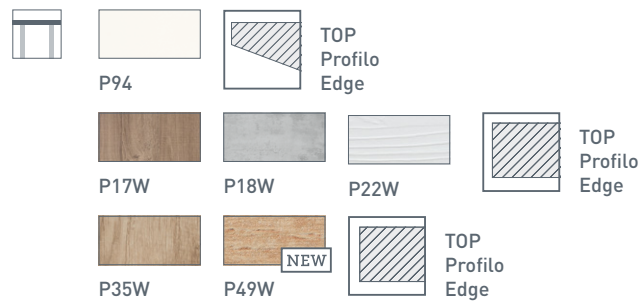

new

Mikado CB/4789-LR
P15 / P49W
Tavolo / Table
Copenhagen CB/1656-C
P132 / 15A3
Sedia / Chair

CB/4005

CB/4005-S

Planet

Planet CB/4005
P94 / P49W
Tavolo / Table
Alchemia CB/1056
P94 / P94
Sedia / Chair

CB/4085-ML110