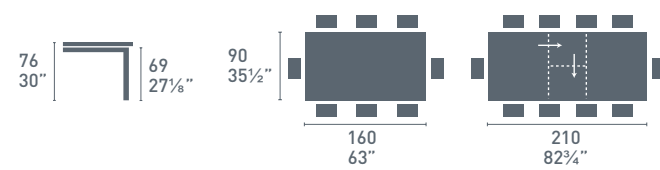

Mikado CB/4728-RC
P201 / GTR
Tavolo / Table
Sibilla CB/1959
P15 / 315
Sedia / Chair

Mikado Fix

new

Aurora CB/1963-C
P15 / 150V
Sedia / Chair
Mikado Fix CB/4728-RC
P132 / GTR
Tavolo / Table

CB/4789-LR 130

CB/4789-LR 160