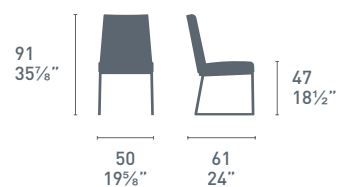

CB/1904
CB/1904-V