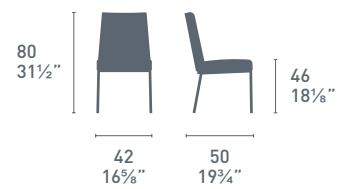

CB/1954

P16

P94

P139

P176

P16

P94

P900

P973

>PP<