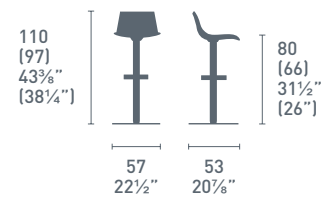

CB/1088-LH CB/1088-SK
CB/1088-V

NOTE

Per le combinazioni disponibili consultare il listino prezzi.
Please check all available combinations in the price list.

New York

New York CB/1087-LH
P15 / 470
New York CB/1088-V
P15 / S0A
New York CB/1087-LH
P15 / D04
Sgabello / Stool