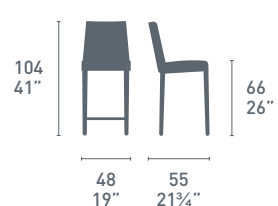

CB/1674 CB/1674-SK
CB/1674-LHS CB/1674-V