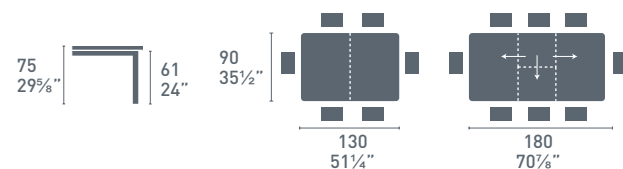

CB/4739-R

	P15	P16	P94	P95	P176	P328	
	P17W	P18W	P22W	P35W	P47W	P49W	P50W
	P1C	P956	P5C	P58W	P6C	P15	CERAMIC
	P133	P16	P166	P328	P321	P176	CERAMIC
	GEW	P94	GTA	P176	GG	P16	TEMPERED

NOTE

Per le combinazioni disponibili consultare il listino prezzi.
Please check all available combinations in the price list.

Giove